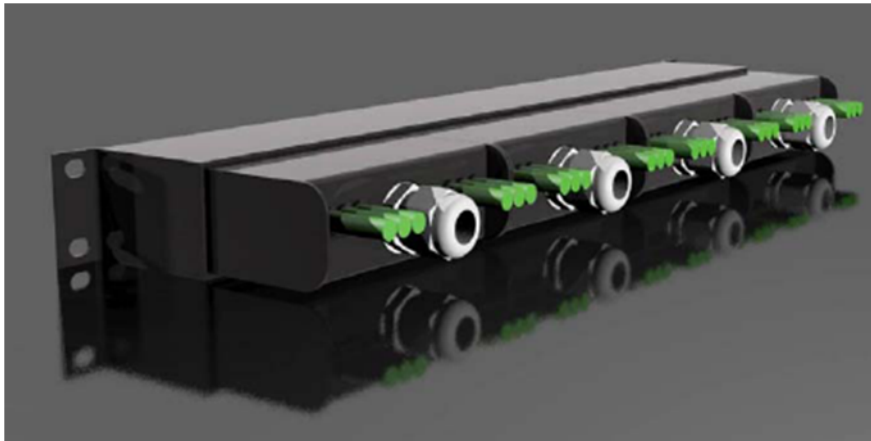

Click 'n Go Structured Cabling Solutions