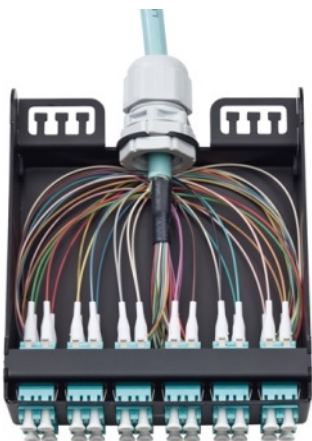

VOORDELEN

- Cassettes zijn gemakkelijk in een cassettepaneel te plaatsen en te verwijderen.
- Modulair en flexibel ten aanzien van Moves, Adds & Changes - "Build as you Go".
- Het concept wordt volledig geprefabriceerd geleverd. Op locatie slechts de cassettes in de cassettepanelen klikken. De cassettes zijn verzegeld en de verbindingen hebben een certificeringmeting ondergaan.
- Uniek is het aspect van het openen en sluiten van de cassettes. Hierdoor zijn de Cassettes ook achteraf aan te brengen. Dit in verband met beperkte doorvoer ruimte. Systeem wordt in dit geval eenzijdig geprefabriceerd en op locatie gemeten.
- Door prefab en eenvoudige montage een besparing tot 75% op traditionele installatie.
- High Density fiber connecties mogelijk op 1 HE.
- Concept maakt het mogelijk om zowel glasvezel als koper op hetzelfde cassettepaneel te combineren. Dit in verband met beperkte ruimte in het rack.
- Concept is toekomst vast en geschikt voor bijvoorbeeld MPO/MTP.

FEATURES

- 19" cassettepaneel, 1 HE;
- Zwart geanodiseerd aluminium
- Cassette afmeting.: (BxDxH) 11x12,5x4 cm;
- Click 'n Go cassettes in 19" cassettepaneel;
- Afneembaar deksel op cassette;
- Keystone formaat adapters / jacks;
- Maximaal 4 cassettes op 1 HE;
- Maximaal 6 koperverbindingen per cassette;
- Maximaal 24 koper op 1 HE;
- Koper Cat7, Cat6A, Cat6, Cat5e;
- Koper afgemonteerd op RJ45 Jacks;
- Maximaal 24 glasvezels per cassette (LC connector);
- Maximaal 96 glasvezels op 1 HE;
- Prefab & 100% getest;
- Connectors LC, SC, E-2000;
- Vezeltypes multimode OM1, OM2, OM3 en OM4;
- Vezeltypes Singlemode OS1 en OS2.