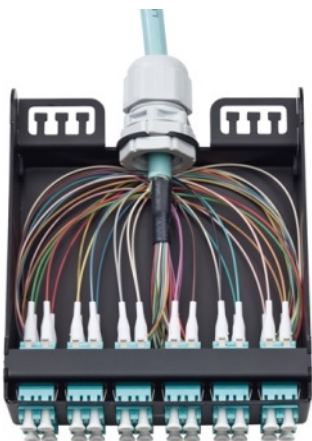

De geprefabriceerde trunks zijn afgemonteerd in cassettes. Deze cassettes zijn eenvoudig en snel te plaatsen in een 19" cassette paneel. Het "Click 'n Go - Build as you Go" concept is flexibel, schaalbaar en uitbreidbaar. Hierdoor sluit het concept naadloos aan op uw huidige en toekomstige data bekabelingsbehoefte.

En daar plukt u de voordelen van!

VOORDELEN

- Cassettes zijn gemakkelijk in een cassettepaneel te plaatsen en te verwijderen.
- Modulair en flexibel ten aanzien van Moves, Adds & Changes - "Build as you Go".
- Het concept wordt volledig geprefabriceerd geleverd. Op locatie slechts de cassettes in de cassettepanelen klikken. De cassettes zijn verzegeld en de verbindingen hebben een certificeringmeting ondergaan.
- Uniek is het aspect van het openen en sluiten van de cassettes. Hierdoor zijn de Cassettes ook achteraf aan te brengen. Dit in verband met beperkte doorvoer ruimte. Systeem wordt in dit geval eenzijdig geprefabriceerd en op locatie gemeten.
- Door prefab en eenvoudige montage een besparing tot 75% op traditionele installatie.
- High Density fiber connecties mogelijk op 1 HE.
- Concept maakt het mogelijk om zowel glasvezel als koper op hetzelfde cassettepaneel te combineren. Dit in verband met beperkte ruimte in het rack.
- Concept is toekomst vast en geschikt voor bijvoorbeeld MPO/MTP.

FEATURES

- 19" cassettepaneel, 1 HE;
- Zwart geanodiseerd aluminium
- Cassette afmeting.: (BxDxH) 11x12,5x4 cm;
- Click 'n Go cassettes in 19" cassettepaneel;
- Afneembaar deksel op cassette;
- Keystone formaat adapters / jacks;
- Maximaal 4 cassettes op 1 HE;
- Maximaal 6 koperverbindingen per cassette;
- Maximaal 24 koper op 1 HE;
- Koper Cat7, Cat6A, Cat6, Cat5e;
- Koper afgemonteerd op RJ45 Jacks;
- Maximaal 24 glasvezels per cassette (LC connector);
- Maximaal 96 glasvezels op 1 HE;
- Prefab & 100% getest;
- Connectors LC, SC, E-2000;
- Vezeltypes multimode OM1, OM2, OM3 en OM4;
- Vezeltypes Singlemode OS1 en OS2.